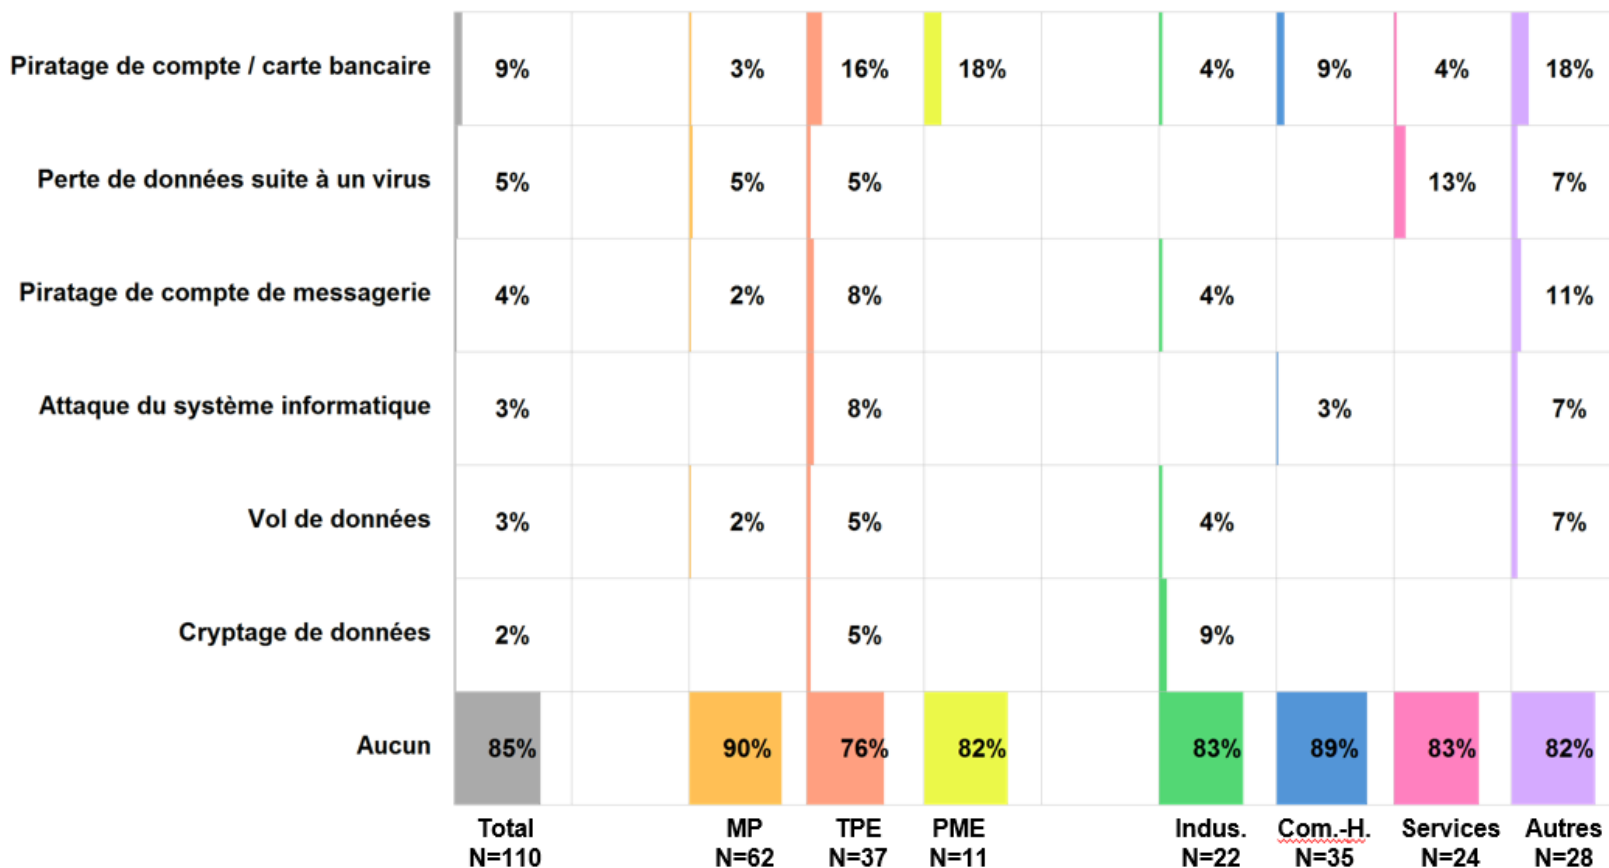

Chambre des Classes Moyennes

3. La cybersécurité

3.1. Près de 4 sur 10 entreprises bruxelloises a déjà rencontré un problème de cybersécurité

Q3a : Avez-vous déjà rencontré un ou plusieurs problèmes de cyber sécurité ?

La cybersécurité

[3. La cybersécurité]

Chambre des Classes Moyennes

3.2. Près de 3 entreprises sur 10 ne font rien pour se prémunir de la cybercriminalité

Q3b : Quelles mesures avez-vous prises pour vous prémunir ?

La cybersécurité

[3. La cybersécurité]

Chambre des Classes Moyennes

[3.2. Près de 3 entreprises sur 10 ne font rien pour se prémunir de la cybercriminalité]

Q3a : Avez-vous déjà rencontré un ou plusieurs problèmes de cyber sécurité ?

**Indépendants
et PME bruxellois,
vous avez la parole !**

Participez au baromètre et faites-vous entendre
par le **Gouvernement bruxellois.**

CHAMBRE DES CLASSES
MOYENNES DU CONSEIL
ÉCONOMIQUE ET SOCIAL DE LA
RÉGION DE BRUXELLES-CAPITALE