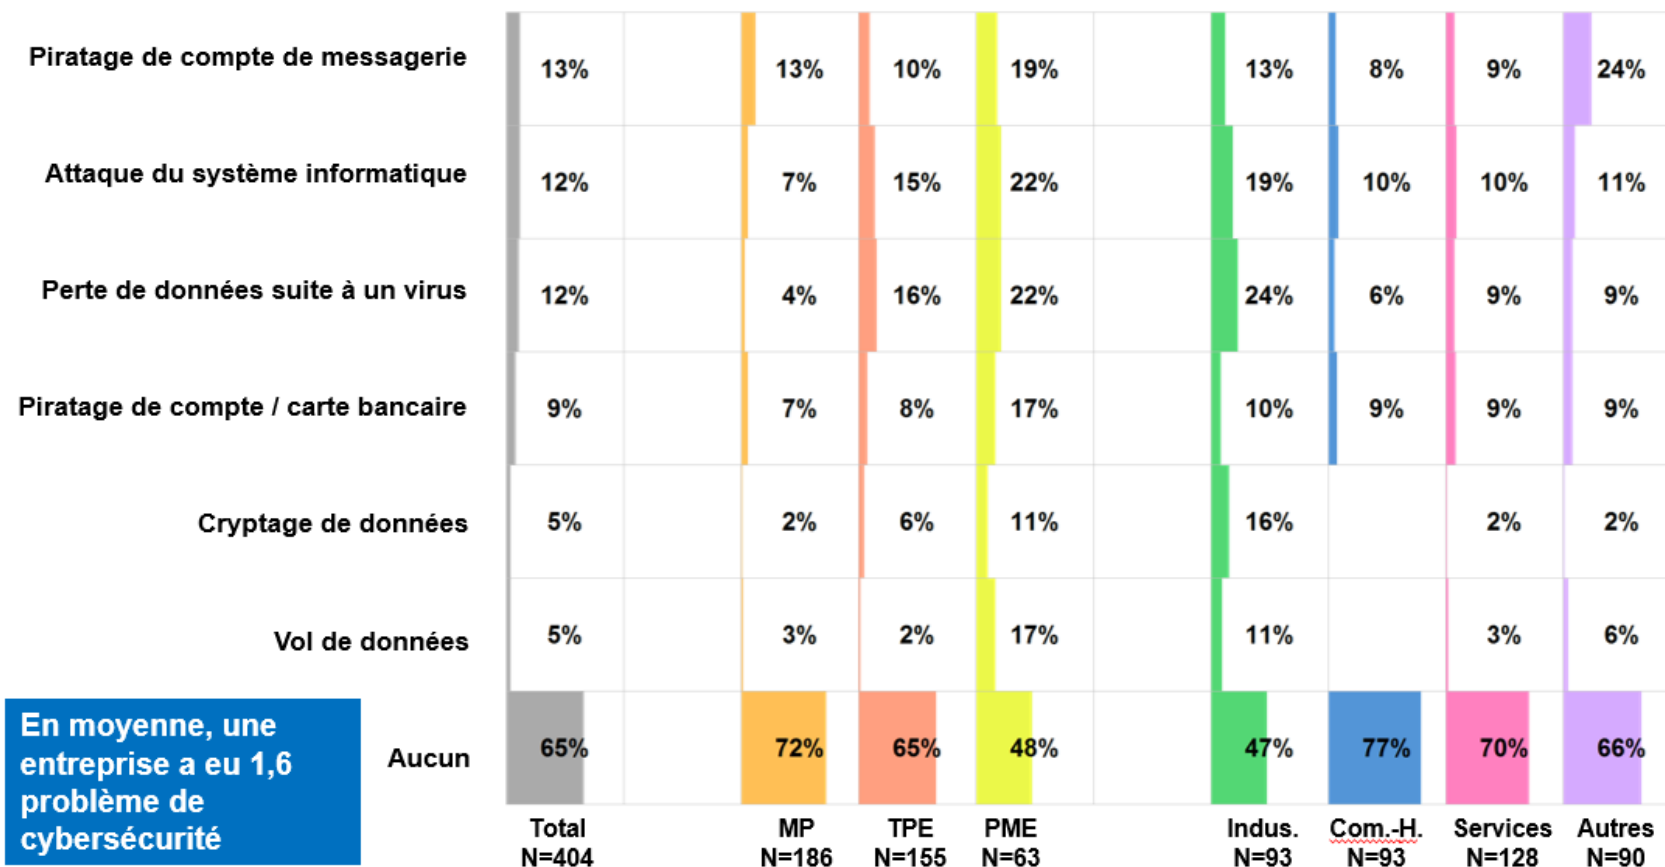

CHAMBRE DES CLASSES
MOYENNES DU CONSEIL
ÉCONOMIQUE ET SOCIAL DE LA
RÉGION DE BRUXELLES-CAPITALE

La cybersécurité

On voit que 2 entreprises sur 3 n'ont jamais eu de problème de cybersécurité. Les principaux problèmes rencontrés sont le piratage de compte de messagerie (13%), l'attaque du système informatique (12%) et la perte de données suite à un virus (12%).

Parmi ces entreprises qui ne font rien contre la cybercriminalité, 85% affirment n'avoir subi aucune attaque/aucun problème de criminalité. Alors que parmi ceux qui ont pris des mesures, ils sont 58% à avoir pris des mesures contre la cybercriminalité suite à une attaque.

Les principales mesures ayant été prises concernent la création de mots de passe forts (43%), changer régulièrement de mots de passe (29%) ou encore faire appel à une société spécialisée (21%).

La cybersécurité

Chambre des Classes Moyennes

3. La cybersécurité

3.1. Près de 4 sur 10 entreprises bruxelloises a déjà rencontré un problème de cybersécurité

Q3a : Avez-vous déjà rencontré un ou plusieurs problèmes de cyber sécurité ?