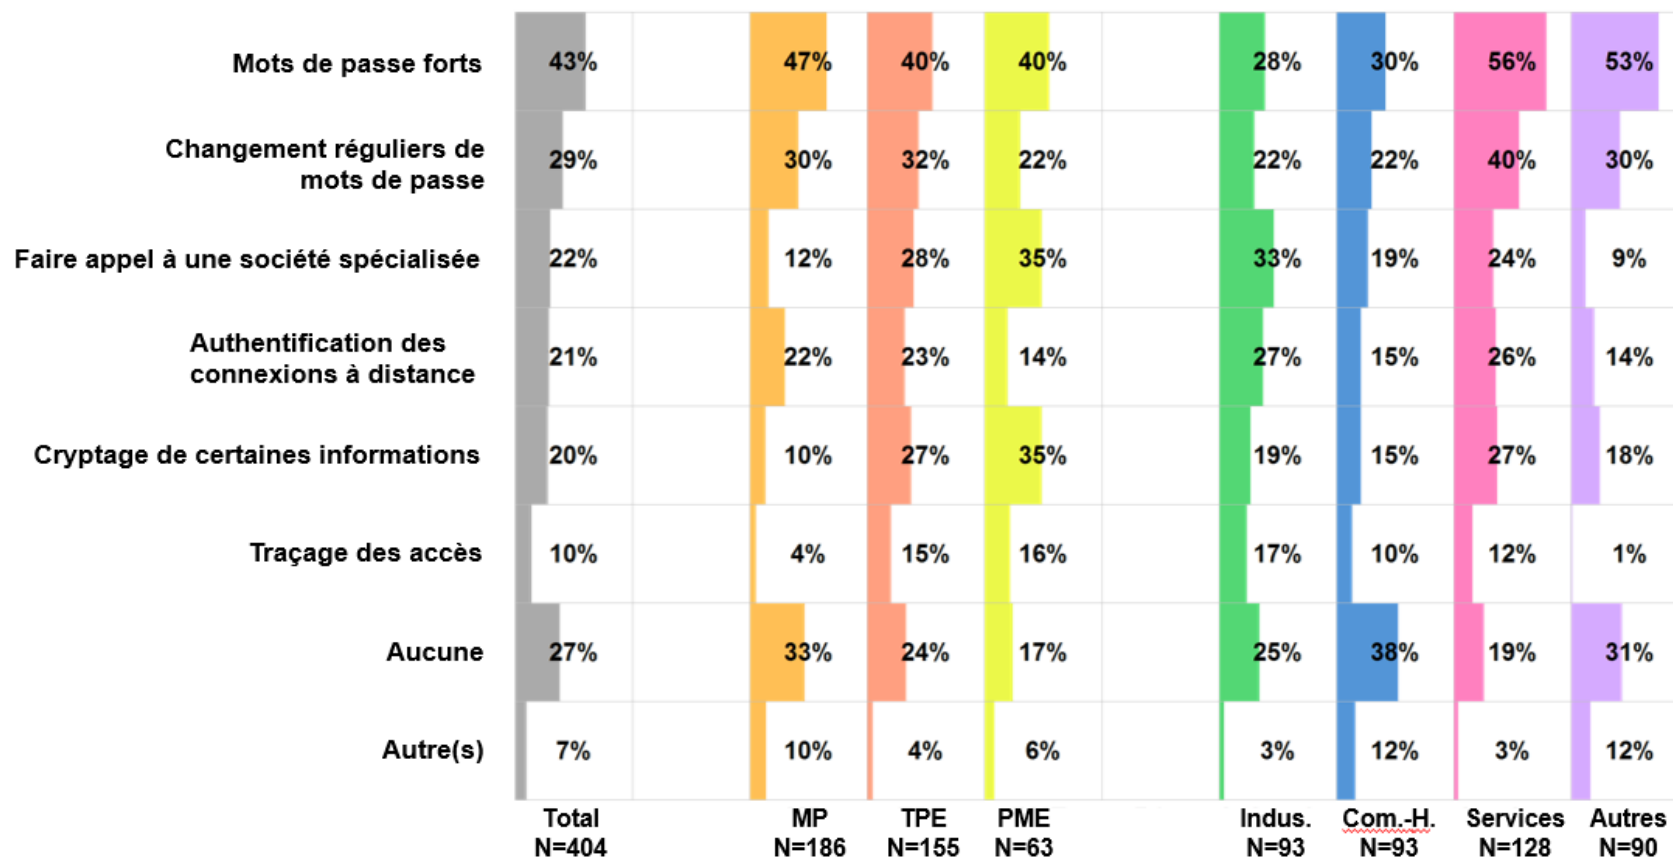

Les principales mesures ayant été prises concernent la création de mots de passe forts (43%), changer régulièrement de mots de passe (29%) ou encore faire appel à une société spécialisée (21%).

La cybersécurité

Chambre des Classes Moyennes

3. La cybersécurité

3.1. Près de 4 sur 10 entreprises bruxelloises a déjà rencontré un problème de cybersécurité

Q3a : Avez-vous déjà rencontré un ou plusieurs problèmes de cyber sécurité ?

La cybersécurité

[3. La cybersécurité]

Chambre des Classes Moyennes

3.2. Près de 3 entreprises sur 10 ne font rien pour se prémunir de la cybercriminalité

Q3b : Quelles mesures avez-vous prises pour vous prémunir ?

La cybersécurité

[3. La cybersécurité]

Chambre des Classes Moyennes

[3.2. Près de 3 entreprises sur 10 ne font rien pour se prémunir de la cybercriminalité]

Q3a : Avez-vous déjà rencontré un ou plusieurs problèmes de cyber sécurité ?